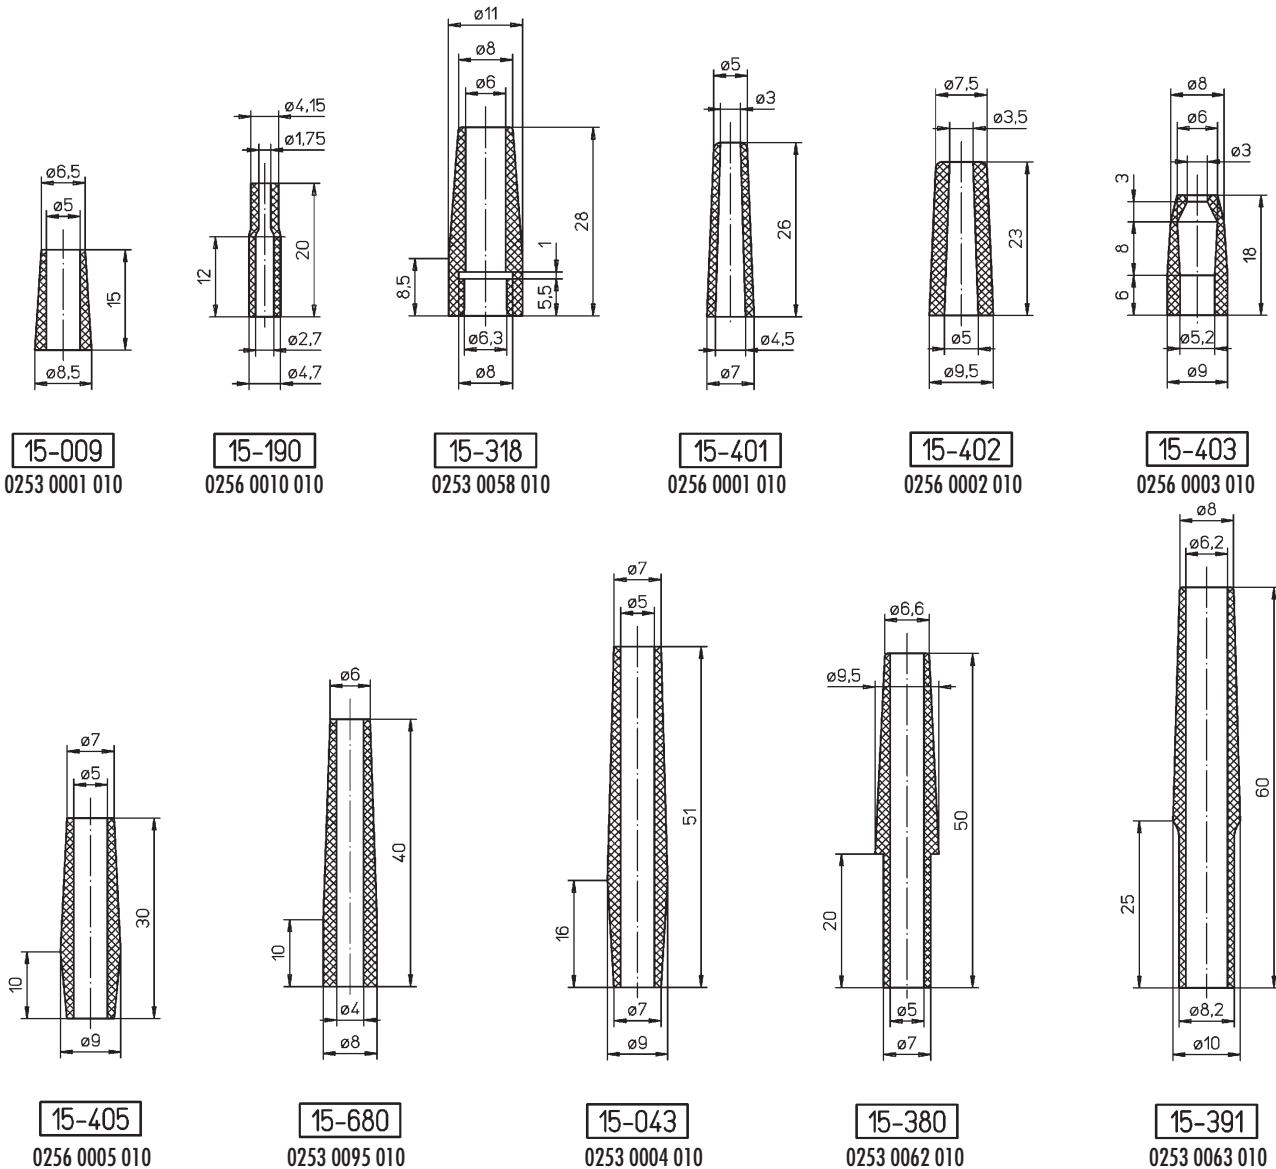

HELAVIA bushes and strain relief

in polychloroprene rubber (Neoprene) - black
(for technical properties see page D100)

HELAVIA

- 30 to + 90°C

type	article number	pack	type	article number	pack	type	article number	pack
15 - 009	0253 0001 010	100	15 - 380	0253 0062 010	100	15 - 643	0253 0079 010	50
15 - 043	0253 0004 010	100	15 - 383	0253 0056 010	100	15 - 649	0253 0075 010	100
15 - 045	0253 0005 010	100	15 - 391	0253 0063 010	100	15 - 651	0253 0076 010	100
15 - 049	0253 0008 010	50	15 - 401	0256 0001 010	100	15 - 672	0253 0092 010	50
15 - 083	0253 0013 010	25	15 - 402	0256 0002 010	100	15 - 680	0253 0095 010	100
15 - 130	0253 0014 010	50	15 - 403	0256 0003 010	100	15 - 691*	0253 0110 010	100
15 - 131	0253 0015 010	50	15 - 405	0256 0005 010	100	15 - 692*	0253 0111 010	50
15 - 147	0253 0016 010	50	15 - 410	0253 0051 010	100	15 - 693*	0253 0112 010	50
15 - 159	0253 0017 010	100	15 - 411	0253 0052 010	50	15 - 721	0253 0003 010	100
15 - 164	0253 0018 010	50	15 - 412	0253 0053 010	50	15 - 737	0253 0080 010	50
15 - 169	0253 0019 010	100	15 - 538	0253 0064 010	100	15 - 747	0253 0083 010	50
15 - 170	0253 0020 010	100	15 - 561	0253 0065 010	100	15 - 748	0253 0084 010	50
15 - 171	0253 0021 010	100	15 - 579	0253 0066 010	50	15 - 751	0253 0091 010	50
15 - 172	0253 0022 010	100	15 - 592	0253 0070 010	50	15 - 756	0253 0085 010	50
15 - 190	0256 0010 010	100	15 - 596	0253 0071 010	100	15 - 781	0253 0087 010	50
15 - 306	0253 0057 010	100	15 - 602*	0253 0072 010	50	16 - 900	0684 0054 000	100
15 - 318	0253 0058 010	100	15 - 608	0253 0073 010	100	clamps for 15-412		
15 - 320	0253 0059 010	25	15 - 625	0252 0319 010	100	*EPDM rubber		
15 - 329*	0253 0060 010	25	15 - 633	0253 0077 010	50			
15 - 354	0253 0061 010	100	15 - 642	0253 0078 010	100			

0256 0010 010

15-171

0253 0021 010

15-172

0253 0022 010

15-538

0253 0064 010

15-579

0253 0003 010

15-147

0253 0016 010

15-751

0253 0091 010

15-320

0253 0059 010

15-083