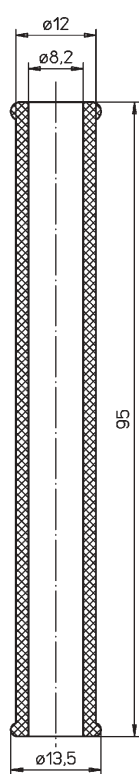

HELAVIA bushes and strain relief

in polychloroprene rubber (Neoprene) - black
(for technical properties see page D100)

HELAVIA

- 30 to + 90°C

type	article number	pack	type	article number	pack	type	article number	pack
15 - 009	0253 0001 010	100	15 - 380	0253 0062 010	100	15 - 643	0253 0079 010	50
15 - 043	0253 0004 010	100	15 - 383	0253 0056 010	100	15 - 649	0253 0075 010	100
15 - 045	0253 0005 010	100	15 - 391	0253 0063 010	100	15 - 651	0253 0076 010	100
15 - 049	0253 0008 010	50	15 - 401	0256 0001 010	100	15 - 672	0253 0092 010	50
15 - 083	0253 0013 010	25	15 - 402	0256 0002 010	100	15 - 680	0253 0095 010	100
15 - 130	0253 0014 010	50	15 - 403	0256 0003 010	100	15 - 691*	0253 0110 010	100
15 - 131	0253 0015 010	50	15 - 405	0256 0005 010	100	15 - 692*	0253 0111 010	50
15 - 147	0253 0016 010	50	15 - 410	0253 0051 010	100	15 - 693*	0253 0112 010	50
15 - 159	0253 0017 010	100	15 - 411	0253 0052 010	50	15 - 721	0253 0003 010	100
15 - 164	0253 0018 010	50	15 - 412	0253 0053 010	50	15 - 737	0253 0080 010	50
15 - 169	0253 0019 010	100	15 - 538	0253 0064 010	100	15 - 747	0253 0083 010	50
15 - 170	0253 0020 010	100	15 - 561	0253 0065 010	100	15 - 748	0253 0084 010	50
15 - 171	0253 0021 010	100	15 - 579	0253 0066 010	50	15 - 751	0253 0091 010	50
15 - 172	0253 0022 010	100	15 - 592	0253 0070 010	50	15 - 756	0253 0085 010	50
15 - 190	0256 0010 010	100	15 - 596	0253 0071 010	100	15 - 781	0253 0087 010	50
15 - 306	0253 0057 010	100	15 - 602*	0253 0072 010	50	16 - 900	0684 0054 000	100
15 - 318	0253 0058 010	100	15 - 608	0253 0073 010	100	clamps for 15-412		
15 - 320	0253 0059 010	25	15 - 625	0252 0319 010	100	*EPDM rubber		
15 - 329*	0253 0060 010	25	15 - 633	0253 0077 010	50			
15 - 354	0253 0061 010	100	15 - 642	0253 0078 010	100			

15-642

0253 0078 010

15-411

0253 0052 010

RS 136-7966

15-169

0253 0019 010

15-170

0256 0010 010

15-171

0253 0021 010

15-172

0253 0022 010

15-538

0253 0064 010

15-579