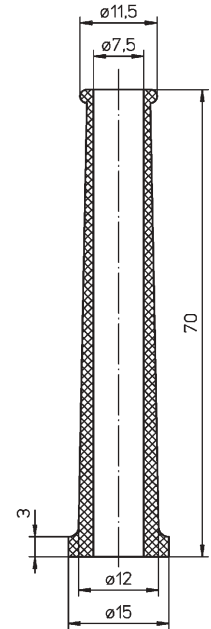

15-411

0253 0052 010

RS 136-7966