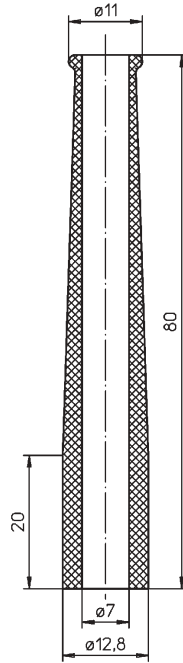

15-164

0253 0018 010