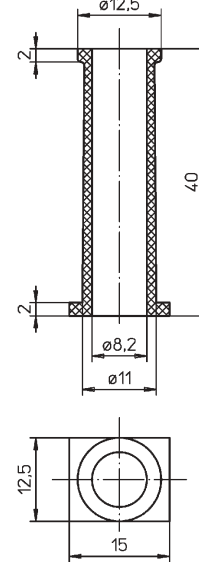

15-642

0253 0078 010