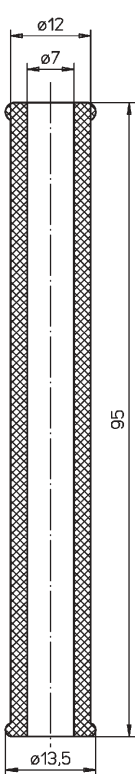

HELAVIA bushes and strain relief

in polychloroprene rubber (Neoprene) - black
(for technical properties see page D100)

HELAVIA

- 30 to + 90°C

type	article number	pack	type	article number	pack	type	article number	pack
15 - 009	0253 0001 010	100	15 - 380	0253 0062 010	100	15 - 643	0253 0079 010	50
15 - 043	0253 0004 010	100	15 - 383	0253 0056 010	100	15 - 649	0253 0075 010	100
15 - 045	0253 0005 010	100	15 - 391	0253 0063 010	100	15 - 651	0253 0076 010	100
15 - 049	0253 0008 010	50	15 - 401	0256 0001 010	100	15 - 672	0253 0092 010	50
15 - 083	0253 0013 010	25	15 - 402	0256 0002 010	100	15 - 680	0253 0095 010	100
15 - 130	0253 0014 010	50	15 - 403	0256 0003 010	100	15 - 691*	0253 0110 010	100
15 - 131	0253 0015 010	50	15 - 405	0256 0005 010	100	15 - 692*	0253 0111 010	50
15 - 147	0253 0016 010	50	15 - 410	0253 0051 010	100	15 - 693*	0253 0112 010	50
15 - 159	0253 0017 010	100	15 - 411	0253 0052 010	50	15 - 721	0253 0003 010	100
15 - 164	0253 0018 010	50	15 - 412	0253 0053 010	50	15 - 737	0253 0080 010	50
15 - 169	0253 0019 010	100	15 - 538	0253 0064 010	100	15 - 747	0253 0083 010	50
15 - 170	0253 0020 010	100	15 - 561	0253 0065 010	100	15 - 748	0253 0084 010	50
15 - 171	0253 0021 010	100	15 - 579	0253 0066 010	50	15 - 751	0253 0091 010	50
15 - 172	0253 0022 010	100	15 - 592	0253 0070 010	50	15 - 756	0253 0085 010	50
15 - 190	0256 0010 010	100	15 - 596	0253 0071 010	100	15 - 781	0253 0087 010	50
15 - 306	0253 0057 010	100	15 - 602*	0253 0072 010	50	16 - 900	0684 0054 000	100
15 - 318	0253 0058 010	100	15 - 608	0253 0073 010	100	clamps for 15-412		
15 - 320	0253 0059 010	25	15 - 625	0252 0319 010	100	*EPDM rubber		
15 - 329*	0253 0060 010	25	15 - 633	0253 0077 010	50			
15 - 354	0253 0061 010	100	15 - 642	0253 0078 010	100			

15-642

0253 0078 010

15-411

0253 0052 010

RS 136-7966

15-169

0253 0019 010

15-170

0256 0010 010

15-171

0253 0021 010

15-172

0253 0022 010

15-538

0253 0064 010

15-579