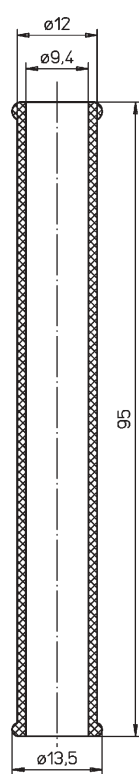

HELAVIA bushes and strain relief

in polychloroprene rubber (Neoprene) - black
(for technical properties see page D100)

HELAVIA

- 30 to + 90°C

type	article number	pack	type	article number	pack	type	article number	pack
15 - 009	0253 0001 010	100	15 - 380	0253 0062 010	100	15 - 643	0253 0079 010	50
15 - 043	0253 0004 010	100	15 - 383	0253 0056 010	100	15 - 649	0253 0075 010	100
15 - 045	0253 0005 010	100	15 - 391	0253 0063 010	100	15 - 651	0253 0076 010	100
15 - 049	0253 0008 010	50	15 - 401	0256 0001 010	100	15 - 672	0253 0092 010	50
15 - 083	0253 0013 010	25	15 - 402	0256 0002 010	100	15 - 680	0253 0095 010	100
15 - 130	0253 0014 010	50	15 - 403	0256 0003 010	100	15 - 691*	0253 0110 010	100
15 - 131	0253 0015 010	50	15 - 405	0256 0005 010	100	15 - 692*	0253 0111 010	50
15 - 147	0253 0016 010	50	15 - 410	0253 0051 010	100	15 - 693*	0253 0112 010	50
15 - 159	0253 0017 010	100	15 - 411	0253 0052 010	50	15 - 721	0253 0003 010	100
15 - 164	0253 0018 010	50	15 - 412	0253 0053 010	50	15 - 737	0253 0080 010	50
15 - 169	0253 0019 010	100	15 - 538	0253 0064 010	100	15 - 747	0253 0083 010	50
15 - 170	0253 0020 010	100	15 - 561	0253 0065 010	100	15 - 748	0253 0084 010	50
15 - 171	0253 0021 010	100	15 - 579	0253 0066 010	50	15 - 751	0253 0091 010	50
15 - 172	0253 0022 010	100	15 - 592	0253 0070 010	50	15 - 756	0253 0085 010	50
15 - 190	0256 0010 010	100	15 - 596	0253 0071 010	100	15 - 781	0253 0087 010	50
15 - 306	0253 0057 010	100	15 - 602*	0253 0072 010	50	16 - 900	0684 0054 000	100
15 - 318	0253 0058 010	100	15 - 608	0253 0073 010	100	clamps for 15-412		
15 - 320	0253 0059 010	25	15 - 625	0252 0319 010	100	*EPDM rubber		
15 - 329*	0253 0060 010	25	15 - 633	0253 0077 010	50			
15 - 354	0253 0061 010	100	15 - 642	0253 0078 010	100			

15-642

0253 0078 010

15-411

0253 0052 010

RS 136-7966

15-169

0253 0019 010

15-170

0256 0010 010

15-171

0253 0021 010

15-172

0253 0022 010

15-538

0253 0064 010

15-579