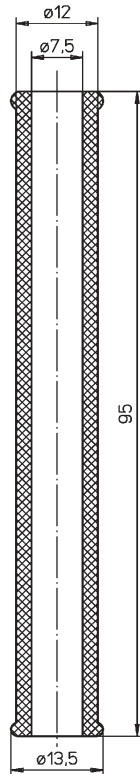

HELAVIA bushes and strain relief

in polychloroprene rubber (Neoprene) - black
(for technical properties see page D100)

HELAVIA

- 30 to + 90°C

type	article number	pack	type	article number	pack	type	article number	pack
15 - 009	0253 0001 010	100	15 - 380	0253 0062 010	100	15 - 643	0253 0079 010	50
15 - 043	0253 0004 010	100	15 - 383	0253 0056 010	100	15 - 649	0253 0075 010	100
15 - 045	0253 0005 010	100	15 - 391	0253 0063 010	100	15 - 651	0253 0076 010	100
15 - 049	0253 0008 010	50	15 - 401	0256 0001 010	100	15 - 672	0253 0092 010	50
15 - 083	0253 0013 010	25	15 - 402	0256 0002 010	100	15 - 680	0253 0095 010	100
15 - 130	0253 0014 010	50	15 - 403	0256 0003 010	100	15 - 691*	0253 0110 010	100
15 - 131	0253 0015 010	50	15 - 405	0256 0005 010	100	15 - 692*	0253 0111 010	50
15 - 147	0253 0016 010	50	15 - 410	0253 0051 010	100	15 - 693*	0253 0112 010	50
15 - 159	0253 0017 010	100	15 - 411	0253 0052 010	50	15 - 721	0253 0003 010	100
15 - 164	0253 0018 010	50	15 - 412	0253 0053 010	50	15 - 737	0253 0080 010	50
15 - 169	0253 0019 010	100	15 - 538	0253 0064 010	100	15 - 747	0253 0083 010	50
15 - 170	0253 0020 010	100	15 - 561	0253 0065 010	100	15 - 748	0253 0084 010	50
15 - 171	0253 0021 010	100	15 - 579	0253 0066 010	50	15 - 751	0253 0091 010	50
15 - 172	0253 0022 010	100	15 - 592	0253 0070 010	50	15 - 756	0253 0085 010	50
15 - 190	0256 0010 010	100	15 - 596	0253 0071 010	100	15 - 781	0253 0087 010	50
15 - 306	0253 0057 010	100	15 - 602*	0253 0072 010	50	16 - 900	0684 0054 000	100
15 - 318	0253 0058 010	100	15 - 608	0253 0073 010	100	clamps for 15-412		
15 - 320	0253 0059 010	25	15 - 625	0252 0319 010	100	*EPDM rubber		
15 - 329*	0253 0060 010	25	15 - 633	0253 0077 010	50			
15 - 354	0253 0061 010	100	15 - 642	0253 0078 010	100			

15-642

0253 0078 010

15-411

0253 0052 010

RS 136-7966

15-169

0253 0019 010

15-170

0256 0010 010

15-171

0253 0021 010

15-172

0253 0022 010

15-538

0253 0064 010

15-579