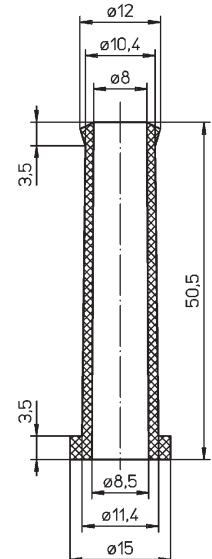

15-383
0253 0056 010