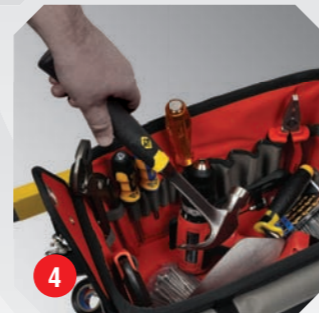

# TOOL TOTE

WERKZEUG-TRAGE-TASCHE  
SAC POUR OUTILS  
CESTA PORTAHERRAMIENTAS

**MA2634** 6 29(A) x 44(B) x 49(C) cm

**1 100% waterproof and crackproof rubberised base**  
100% wasserdicht und bruchsticher durch gummierten Boden  
Base caoutchouc 100% étanche et résistante aux déchirures  
Base recubierta de goma 100% resistente al agua y a la rotura

**2 Convenient detachable handle and padded shoulder strap for maximum comfort**  
Abnehmbarer, gepolsterter Griff und Schultergurt für optimalen Tragekomfort  
Poignée détachable pratique et sangle rembourrées pour un confort maximum  
Asa y bandolera acolchadas y desmontables

# TECHNICIAN'S TOTE

TRAGE-TASCHE FÜR TECHNIKER  
SAC POUR TECHNICIEN  
CAJA DE HERRAMIENTAS PORTÁTIL PARA TÉCNICOS

**MA2633** 6 29(A) x 39(B) x 30(C) cm

**1 100% waterproof and crackproof rubberised base**  
100% wasserdicht und bruchsticher durch gummierten Boden  
Base caoutchouc 100% étanche et résistante aux déchirures  
Base recubierta de goma 100% resistente al agua y a la rotura