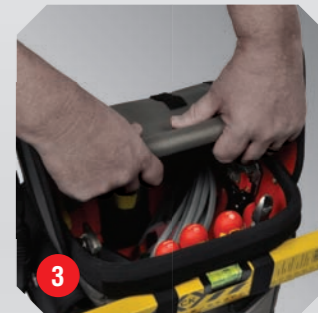

TECHNICIAN'S TOTE

TRAGE-TASCHE FÜR TECHNIKER
SAC POUR TECHNICIEN
CAJA DE HERRAMIENTAS PORTÁTIL PARA TÉCNICOS

MA2633 6 29(A) x 39(B) x 30(C) cm

1 100% waterproof and crackproof rubberised base
100% wasserdicht und bruchsticher durch gummierten Boden
Base caoutchouc 100% étanche et résistante aux déchirures
Base recubierta de goma 100% resistente al agua y a la rotura

2 Convenient detachable handle for maximum comfort
Abnehmbarer, gepolsterter Griff für optimalen Tragekomfort
Poignée détachable pratique pour un confort maximum
Asa acolchada y desmontable

3 Roll-up cover
Abnehmbarer Deckel
Couverture enroulable
Cubierta desmontable

4 Large internal storage area with 27 additional pockets and holders
Großer Aufbewahrungsbereich innen, mit 27 zusätzlichen Taschen und Befestigungen
Grand espace de rangement à l'intérieur, avec 27 poches et fixations supplémentaires
Amplia zona de almacenamiento interior con 27 bolsas y correas adicionales