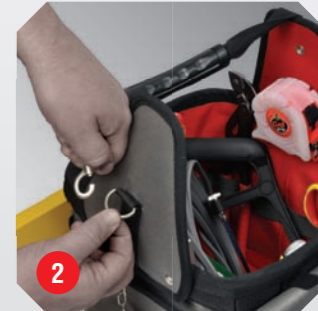

# TOOL TOTE

WERKZEUG-TRAGE-TASCHE  
SAC POUR OUTILS  
CESTA PORTAHERRAMIENTAS

**MA2634** 6 29(A) x 44(B) x 49(C) cm

**1 100% waterproof and crackproof rubberised base**  
100% wasserdicht und bruchsticher durch gummierten Boden  
Base caoutchouc 100% étanche et résistante aux déchirures  
Base recubierta de goma 100% resistente al agua y a la rotura

**2 Convenient detachable handle and padded shoulder strap for maximum comfort**  
Abnehmbarer, gepolsterter Griff und Schultergurt für optimalen Tragekomfort  
Poignée détachable pratique et sangle rembourrées pour un confort maximum  
Asa y bandolera acolchadas y desmontables

# TECHNICIAN'S TOTE

TRAGE-TASCHE FÜR TECHNIKER  
SAC POUR TECHNICIEN  
CAJA DE HERRAMIENTAS PORTÁTIL PARA TÉCNICOS

**MA2633** 6 29(A) x 39(B) x 30(C) cm

**1 100% waterproof and crackproof rubberised base**  
100% wasserdicht und bruchsticher durch gummierten Boden  
Base caoutchouc 100% étanche et résistante aux déchirures  
Base recubierta de goma 100% resistente al agua y a la rotura

**2 Convenient detachable handle for maximum comfort**  
Abnehmbarer, gepolsterter Griff für optimalen Tragekomfort  
Poignée détachable pratique pour un confort maximum  
Asa acolchada y desmontable

**3 Roll-up cover**  
Abnehmbarer Deckel  
Couverture enroulable  
Cubierta desmontable