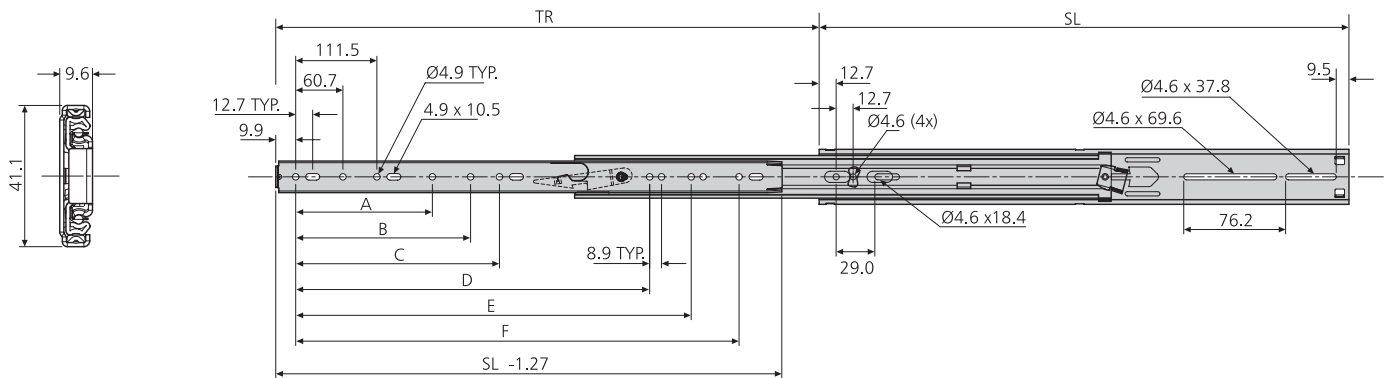

# 2907

- Load rating up to 52kg
- 100% + extension
- 9.6mm slide thickness
- Lock-out
- Front disconnect
- Optional enclosure mounting brackets
- Fixing hardware included

- Capacidad de carga hasta 52kg
- 100% + extensión
- Espesor de la guía de 9.6mm
- Dispositivo de bloqueo en posición abierta
- Dispositivo de desconexión frontal
- Escuadras de montaje en armarios opcionales
- Accesorios de montaje incluidos

- Portata fino a 52kg
- Estrazione 100%+
- Spessore guida 9,6mm
- Blocco in posizione di apertura
- Sgancio frontale
- Staffe opzionali di montaggio per armadi rack
- Elementi di fissaggio inclusi

2907	mm								kg	
	SL	TR	A	B	C	D	E	F	W	L
DZ2907-0012	305	356	-	-	-	-	-	235.0	1.2	27
DZ2907-0014	356	406	-	-	-	-	-	285.8	1.4	36
DZ2907-0016	406	457	162.6	-	-	-	-	336.5	1.6	45
DZ2907-0018	457	508	-	-	164.8	314.3	-	387.3	1.8	52
DZ2907-0020	508	559	-	172.1	203.2	356.2	-	438.1	2.0	52
DZ2907-0022	559	610	-	-	213.0	407.0	-	488.9	2.2	51
DZ2907-0024	610	660	254.0	273.7	-	-	457.8	539.7	2.4	50
DZ2907-0026	660	711	140.3	232.4	269.1	416.6	508.6	590.5	2.6	50
DZ2907-0028	711	762	191.1	283.2	304.8	467.4	559.4	641.4	2.8	50
DZ2907-0030	762	813	-	241.9	319.9	518.2	610.2	692.1	3.0	50

## Notes:

- Load ratings for this product are based on a 2,000 cycle dynamic test (2907-0030 mounted 400mm apart)
- Fixing recommendation: M4 screw
- For enclosure mounting brackets refer to page 69
- For cable carriers refer to page 67

## Notas:

- Las capacidades de carga para este producto están basadas en un ensayo dinámico de 2,000 ciclos (2907-0030 montada 400mm aparte una de otra)
- Recomendación de montaje: tornillo M4
- Para escuadras de montaje en armarios, consúltese la página 69
- Para portadores de cables, consúltese la página 67